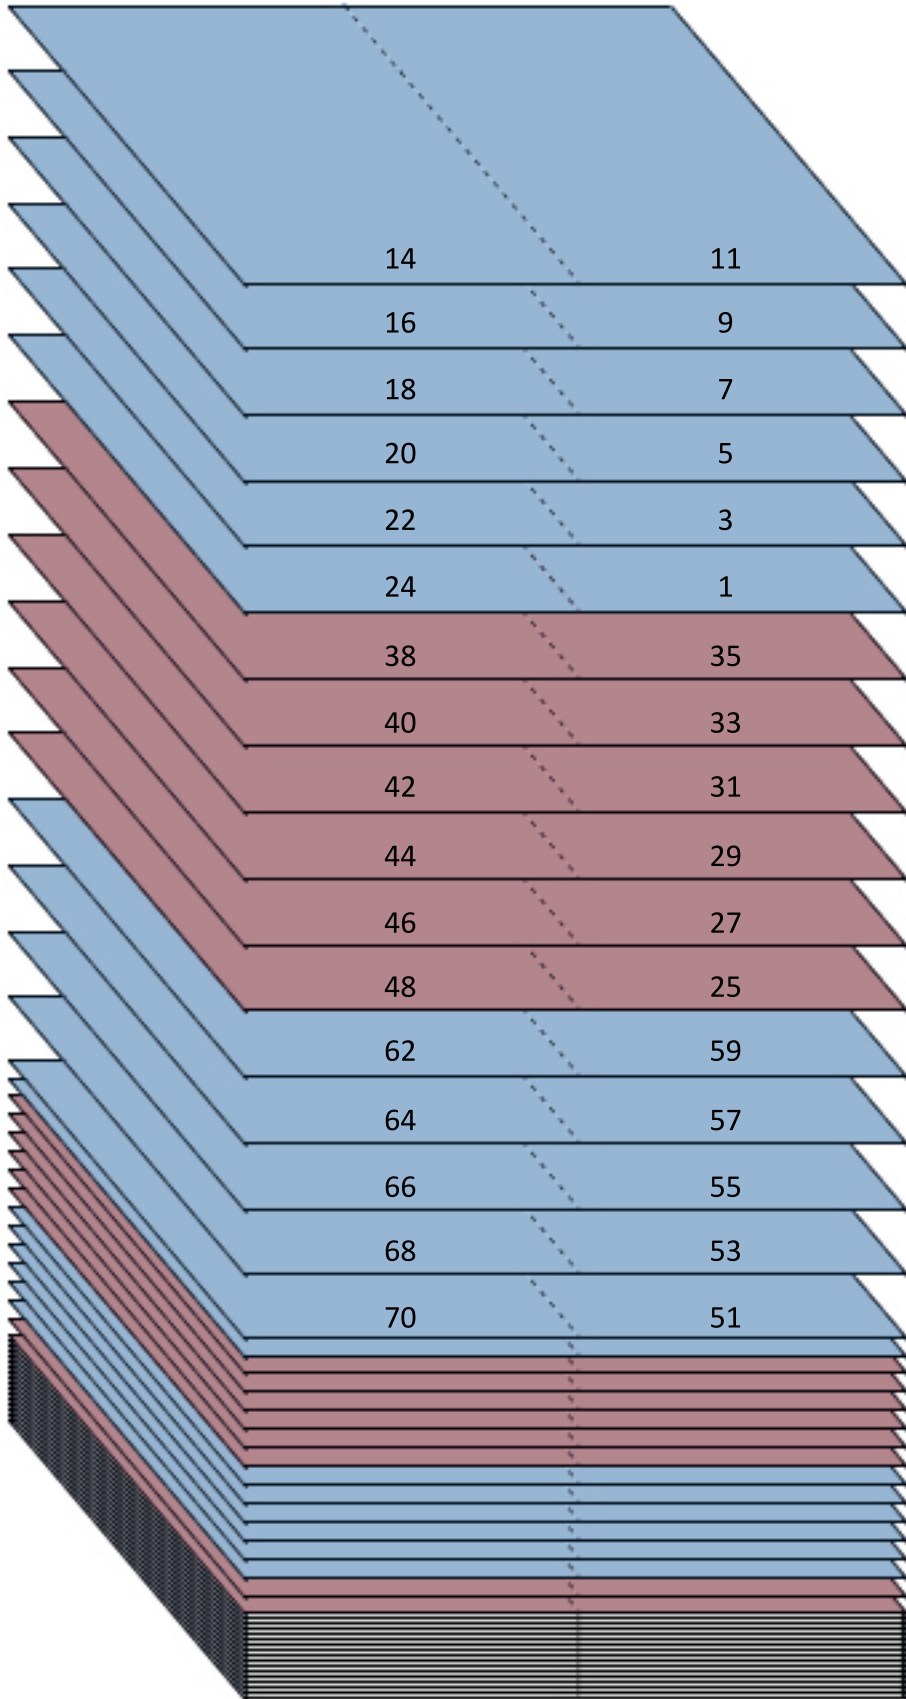

probook

Inslagschema

gedrukt aangeleverd
vouwvellen van 6 x 4 pagina's
ingestoken tot 24 pagina's

Het eerste katern ligt bovenop,
het laatste katern ligt onderop

Van elke 4 pagina's ligt het hart
naar beneden

Het werk dient per boek
gedrukt te worden (niet per
katern of drukvel)

Aanleveren zonder
scheidingsvellen

looprichting evenwijdig
aan de rug

afsnede van minimaal
5 mm rondom

Het drukwerk mag geen los
drukvel bevatten (dus geen
katern van 4 pagina's)