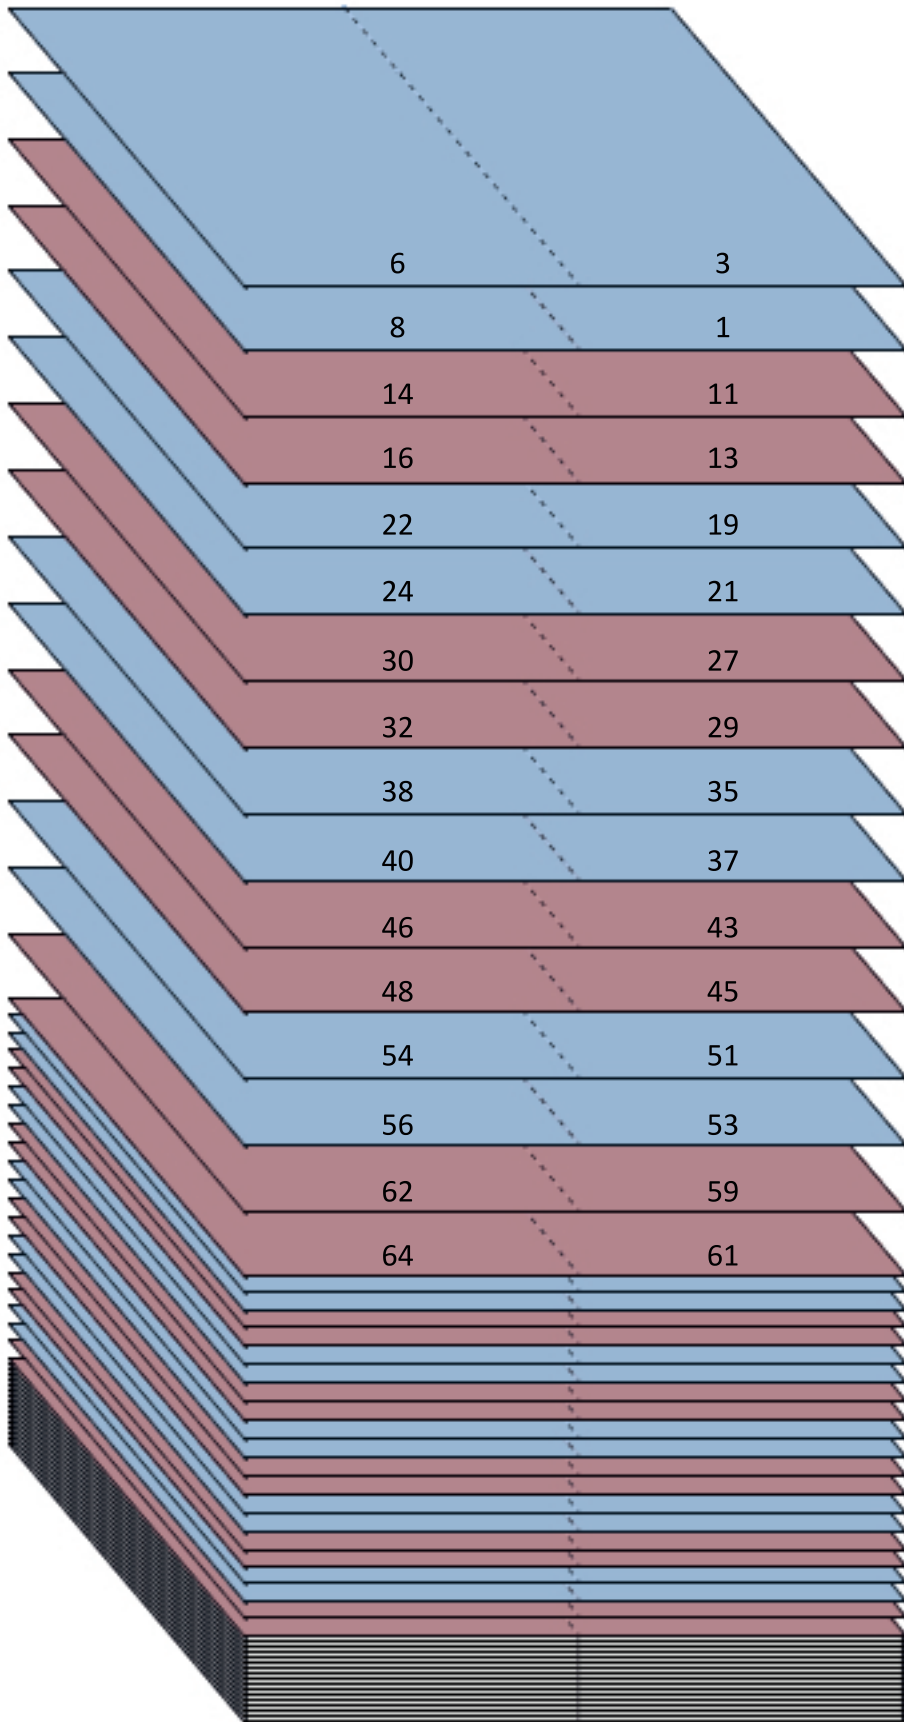

probook

Inslagschema

gedrukt aangeleverd
vouwvellen van 2 x 4 pagina's
ingestoken tot 8 pagina's

Het eerste katern ligt bovenop,
het laatste katern ligt onderop

Van elke 4 pagina's ligt het hart
naar beneden

Het werk dient per boek
gedrukt te worden (niet per
katern of drukvel)

Aanleveren zonder
scheidingsvellen

looprichting evenwijdig
aan de rug

afsnede van minimaal
5 mm rondom

Het drukwerk mag geen los
drukvel bevatten (dus geen
katern van 4 pagina's)